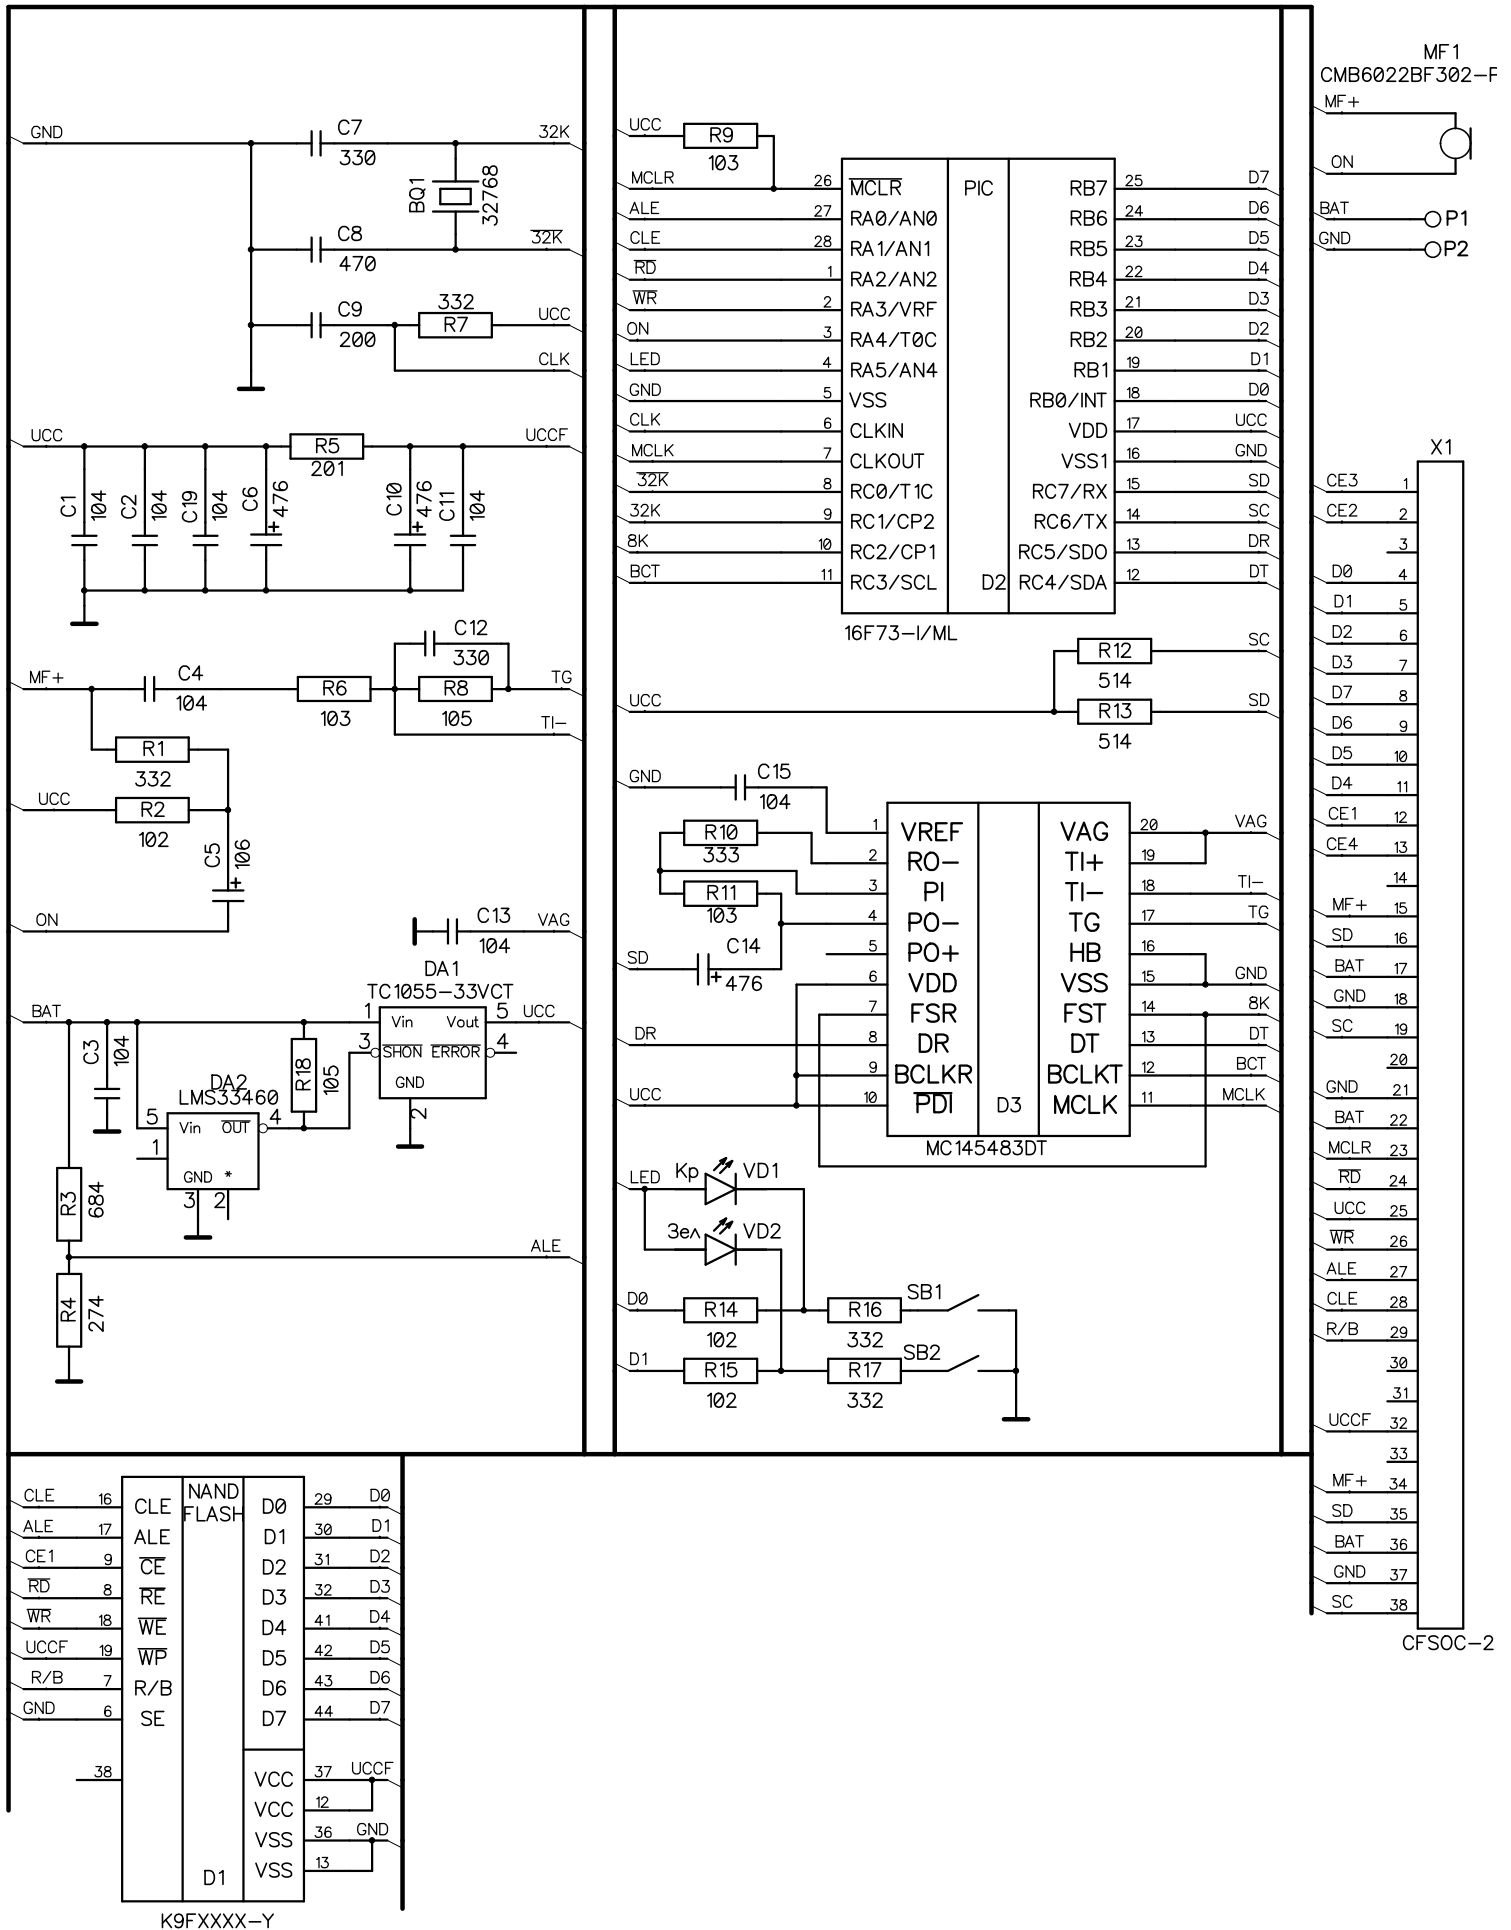

"Edic-mini" модель A2M

emd.sch

Wed Jul 13, 2005

Mon Sep 06, 2004

MF1	CMB6022BF302-F
MF+	ON
BAT	P1
GND	P2
	X1
CE3	1
CE2	2
	3
D0	4
D1	5
D2	6
D3	7
D7	8
D6	9
D5	10
D4	11
CE1	12
CE4	13
	14
MF+	15
SD	16
BAT	17
GND	18
SC	19
GND	20
BAT	21
MCLR	22
RD	23
UCC	24
WR	25
ALE	26
CLE	27
R/B	28
	29
	30
UCCF	31
	32
	33
MF+	34
SD	35
BAT	36
GND	37
SC	38